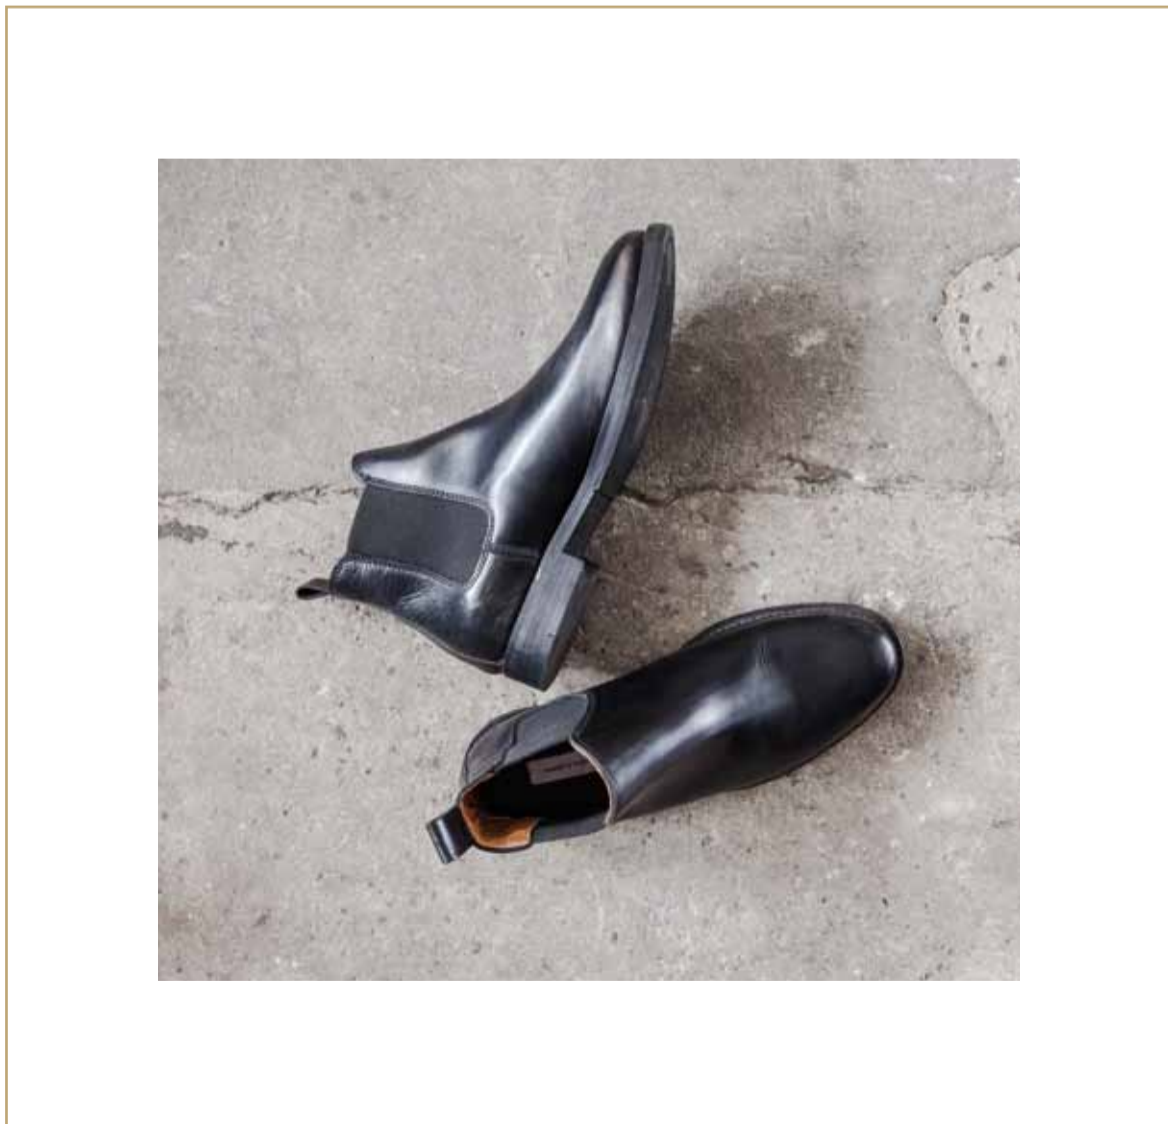

Reference nr/Artikel nr: **330679**

**Polished
Concrete**
Wallpaper Samples/Farbmuster

Reference nr/Artikel nr: **330686**

Reference nr/Artikel nr: **330662**

Reference nr/Artikel nr: **330693**

Design: Cloud
Concrete
Product showcase