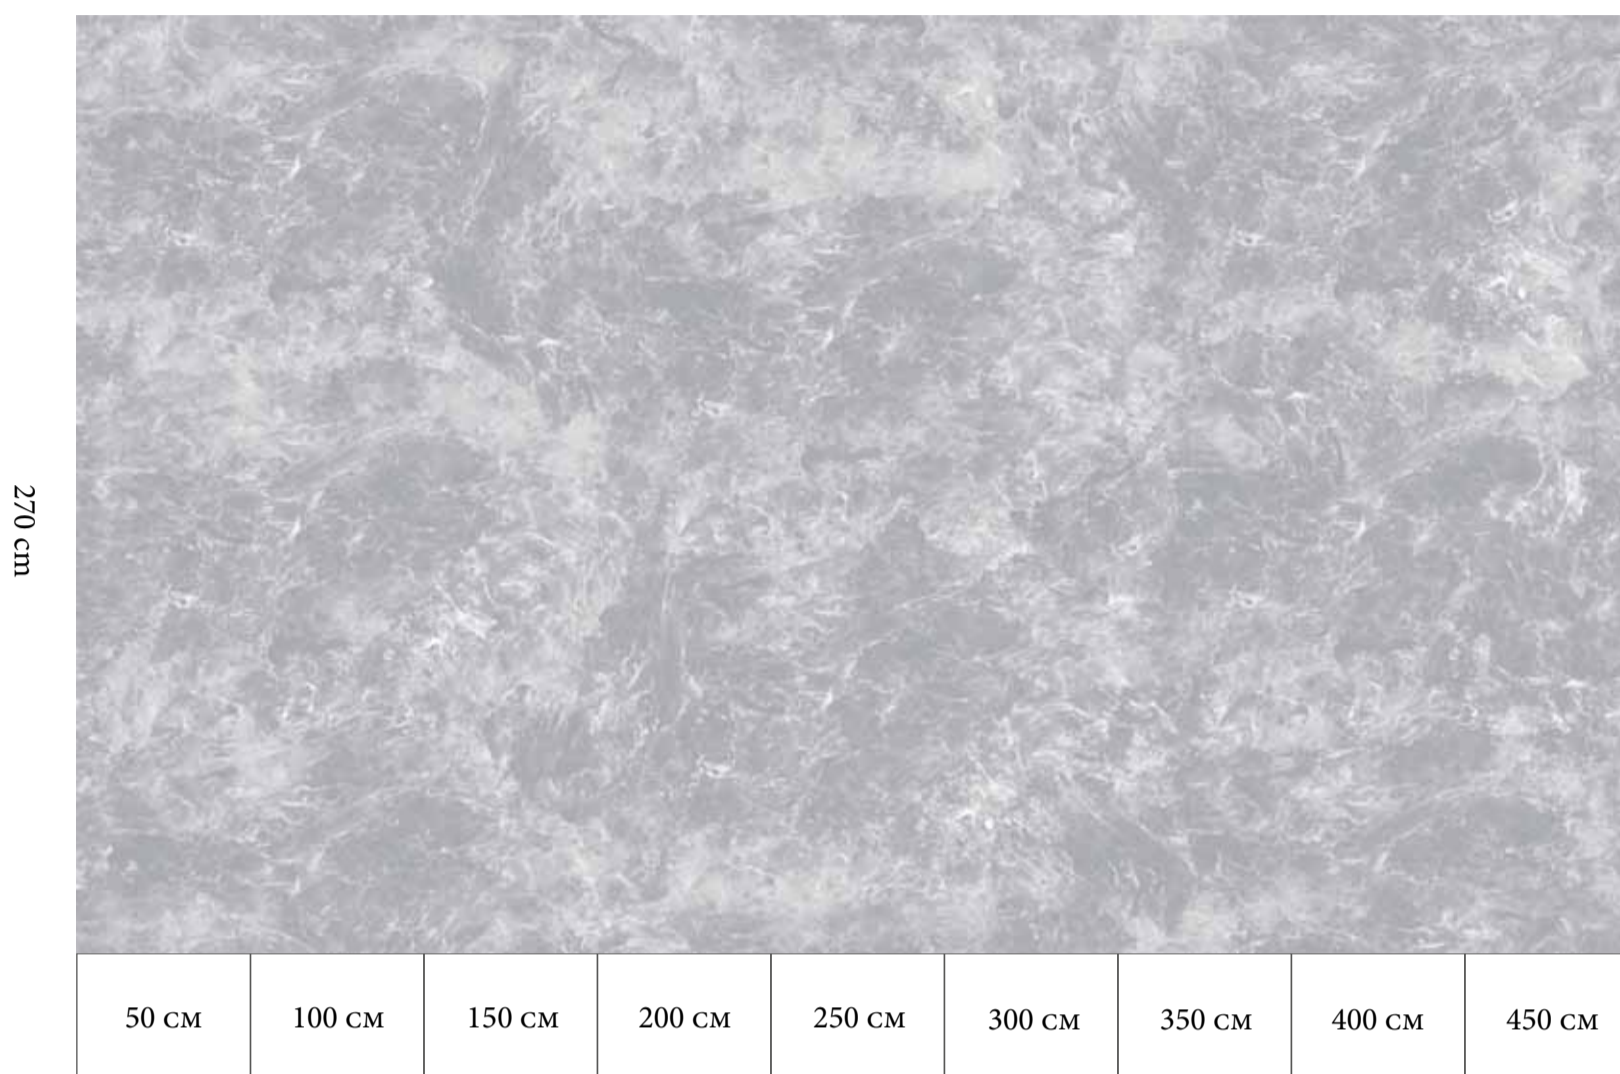

Design / Entwurf