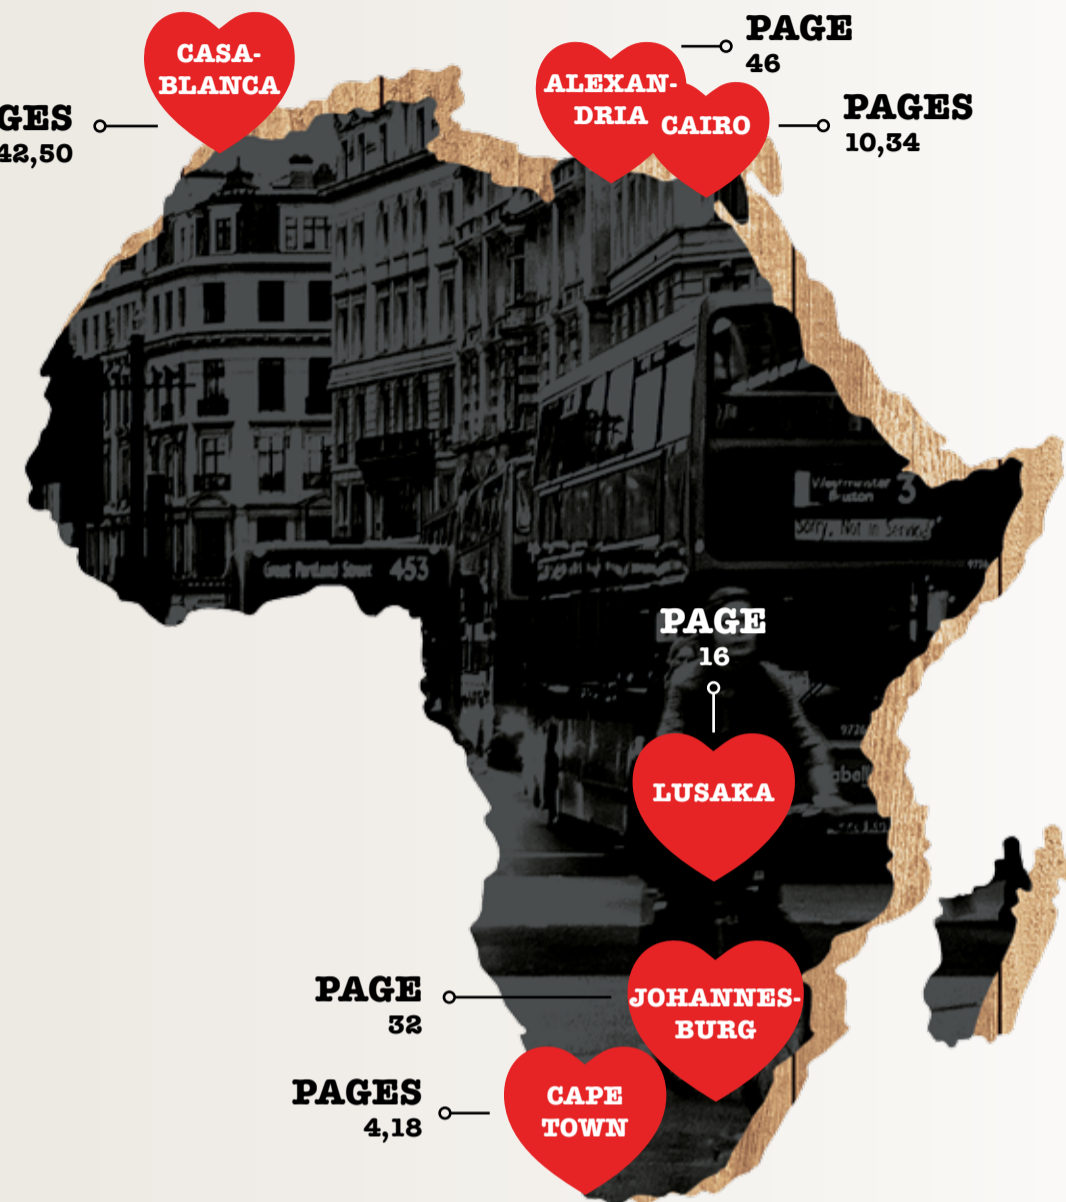

CITY LOVE

LIMA PAGES 12

PAGES 20,48

RIO DE JANEIRO PAGES 6,36
SAO PAULO

PAGES 26

SANTIAGO

BUENOS AIRES

PAGES 40

Africa.

CASA-BLANCA PAGES 42,50

ALEXANDRIA PAGES 10,34
CAIRO

PAGE 16

LUSAKA

PAGE 32

JOHANNESBURG

PAGES 4,18

CAPE TOWN

South America.

PAGES 28

DOHA DUBAI

PAGES 14,24,38,44

PAGE 31

RAJASTHAN

DELHI